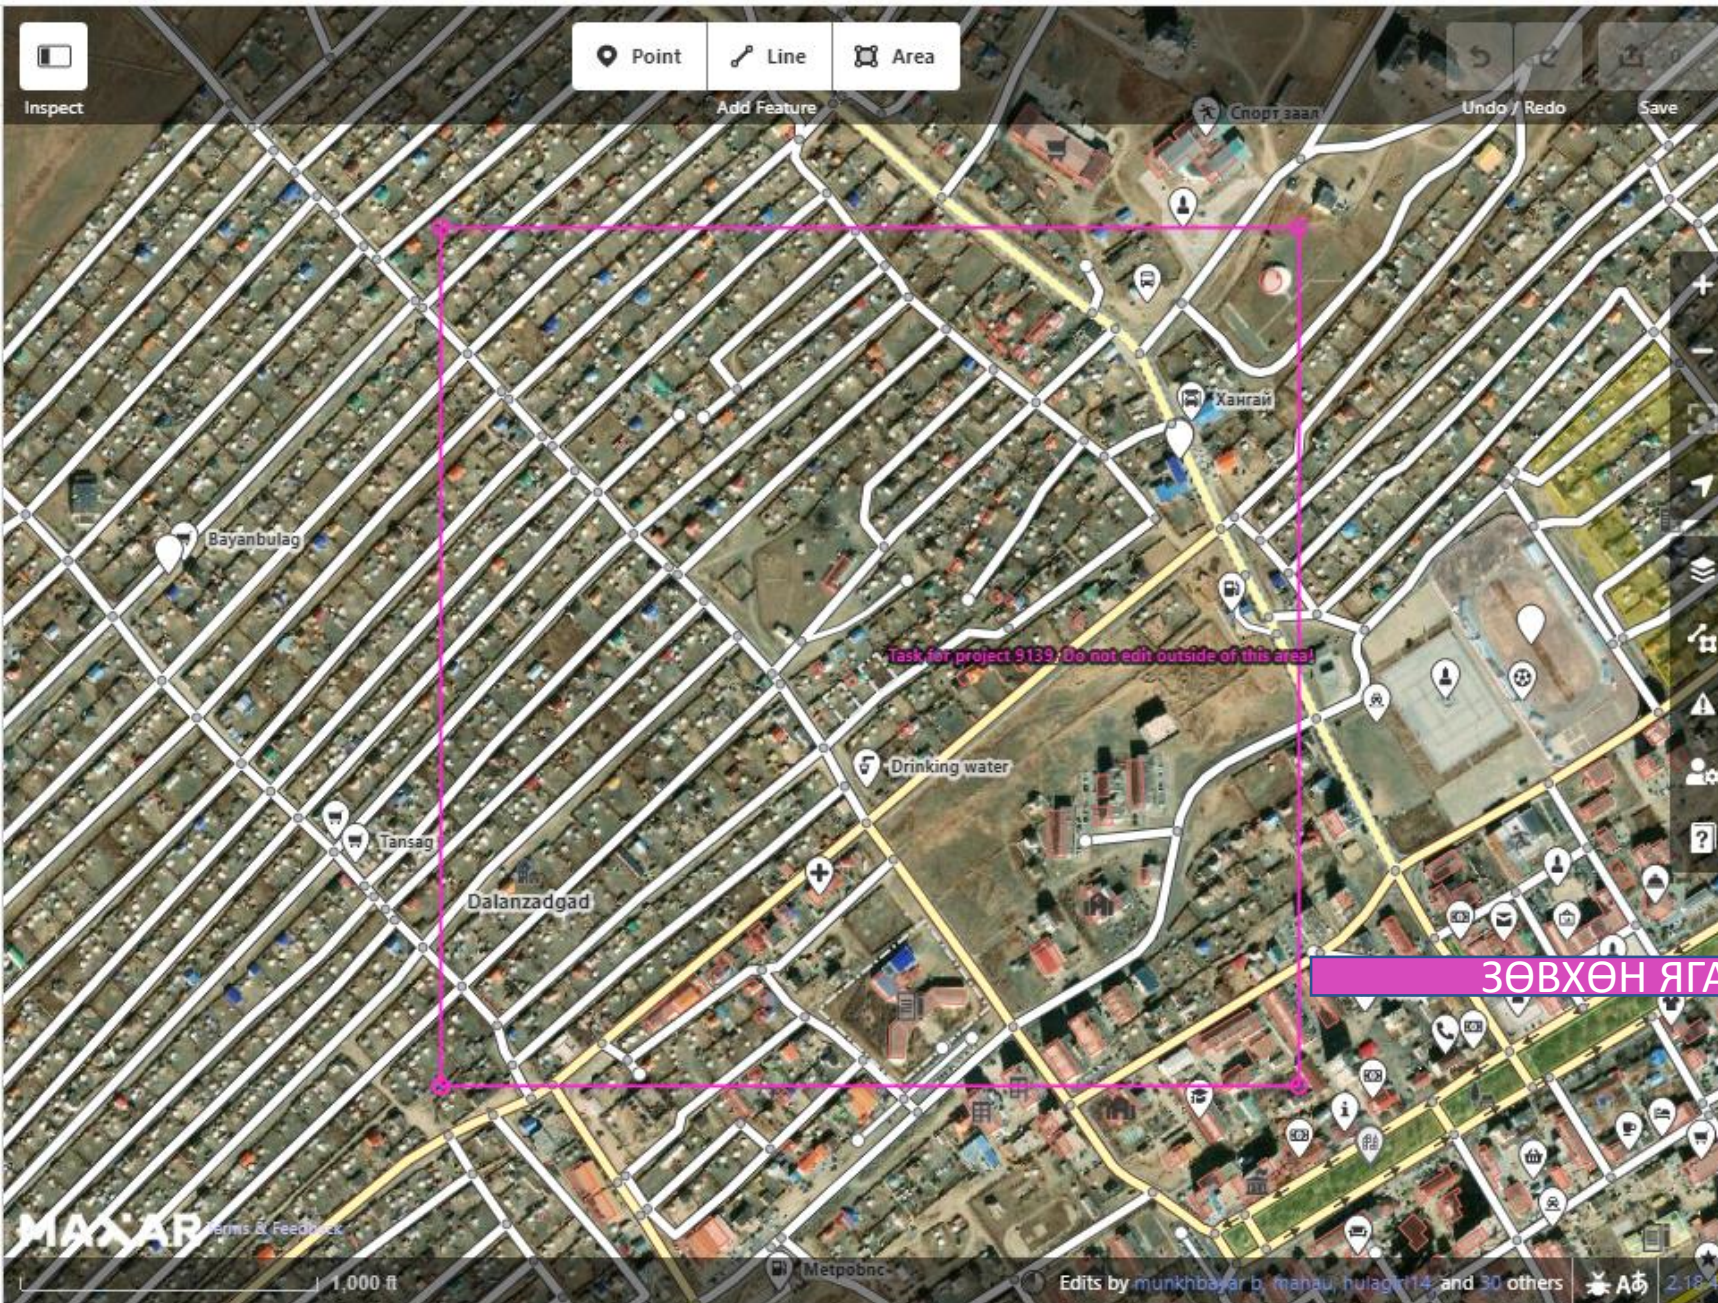

Map selected task

EDITOR
iD Editor

АЖИЛЛАХ ЦОНХ

+ ЗУРГИЙГ ТОМРУУЛАХ

- ЗУРГИЙГ БАГАСГАХ

СУУРЬ ЗУРАГ ӨӨРЧЛӨХ

ЗӨВХӨН ЯГААН ХҮРЭЭНД АЖИЛЛАНА

POLYGON
БАЙШИН, БАРИЛГА